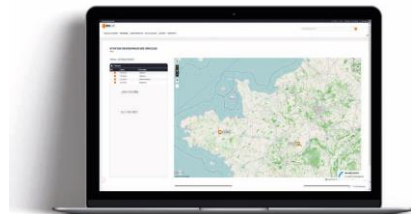

- 2 types de prestations en fonction des besoins de chaque client
- Entièrement personnalisable
- L'outil est disponible sur différents supports : ordinateur, tablette et mobile.

BOUTON VIE PRIVÉE

Sur les recommandations de la CNIL et conformément à la loi, les véhicules sont équipés d'un bouton Vie privée.

Le conducteur peut activer le mode « non géolocalisé » en appuyant sur le bouton « Vie Privée » avant de démarrer son véhicule. Durant tout le trajet, la position du véhicule ne sera donc pas remontée

La géolocalisation du véhicule reprendra à nouveau dès l'arrêt et le redémarrage du véhicule sans manipulation particulière du conducteur.

PRINCIPES

IRIS LIVE VOUS PERMET DE RÉCUPÉRER LES DONNÉES UTILES DE VOS VÉHICULES VIA UNE NOUVELLE PLATEFORME DE TÉLÉMATIQUE ET DE GÉOLOCALISATION.

PRESTATION

GRÂCE À IRIS LIVE, GÉNÉREZ DES RAPPORTS AUTOMATISÉS ET ADMINISTREZ VOS CARTES, VÉHICULES, GROUPES, POI ET UTILISATEURS POUR GÉRER AU MIEUX VOTRE FLOTTE.

• Les Solutions IRIS LIVE

IRIS LIVE Eco conduite

Suivi d'activité des maintenances en temps réel, des kilomètres parcourus, de la consommation de carburant et des alertes mécaniques,
Scoring Éco-conduite,
Accidentologie,
Analyse du comportement de conduite et apports pédagogiques.

IRIS LIVE Géolocalisation

IRIS LIVE Éco-conduite et Géolocalisation

Avec bouton « vie privée »,
Suivi horodaté des itinéraires empruntés et analyse des temps d'arrêts.

• Les Avantages de chaque solution

Pack Eco-conduite

Prévention du risque d'aggravation et planification facile des opérations de maintenance

Calcul des heures supplémentaires travaillées et **contrôle** des usages en dehors des horaires de travail.

Contrôle des distances parcourues.

Réduction des dépenses en carburant grâce à l'analyse du comportement de conduite et aux conseils associés.

Sensibilisation des collaborateurs à la conduite plus responsable.

Contribution active à la démarche environnementale de l'entreprise.

Pack Géolocalisation

Optimisation aisée des tournées et des différents trajets pour chaque véhicule.

Réduction des usages parasites

Rapidité d'intervention en recherchant le véhicule le plus proche d'un point d'intérêt

Vérification facilitée des engagements contractuels auprès des clients

Meilleure anticipation des éventuels retards de livraison.

ACCÈS / CONNEXION

www.irislive.fr

Accédez à la plateforme IRIS LIVE après réception de votre identifiant par mail.