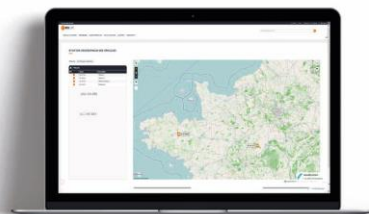

LES "PLUS" DIAC LOCATION

- 2 types de prestations en fonction des besoins de chaque client
- Obtenez des conseils personnalisés, disponibles sur nos deux solutions
- Entièrement personnalisable
- L'outil est disponible sur différents supports : ordinateur, tablette et mobile.

MODE VIE PRIVÉE

Conformément à la loi, lorsque la prestation géolocalisation est souscrite, le conducteur peut positionner certains de ses trajets en mode privé.

Si le véhicule est équipé d'IVC (natif) ou d'un boîtier R-Adapter, il peut activer ce mode privé via une application mobile. En revanche, s'il est équipé d'un boîtier Kuantic, le conducteur peut appuyer sur le bouton présent directement sur le boîtier avant le démarrage du véhicule, pour être en mode privé.

Dans les deux cas, la position du véhicule durant la totalité du trajet ne sera pas remontée, et la géolocalisation de celui-ci reprendra au redémarrage sans manipulation particulière du conducteur.

PRINCIPE

IRIS LIVE VOUS PERMET DE RÉCUPÉRER LES DONNÉES UTILES DE VOS VÉHICULES VIA UNE NOUVELLE PLATEFORME DE TÉLÉMATIQUE ET DE GÉOLOCALISATION. NOTRE PRESTATION VOUS PERMET ÉGALEMENT DE BÉNÉFICIER DE CONSEILS PERSONNALISÉS

PRESTATION

GRÂCE À IRIS LIVE, GÉNÉREZ DES RAPPORTS AUTOMATISÉS ET ADMINISTREZ VOS CARTES, VÉHICULES, GROUPES, POI ET UTILISATEURS POUR GÉRER AU MIEUX VOTRE FLOTTE.