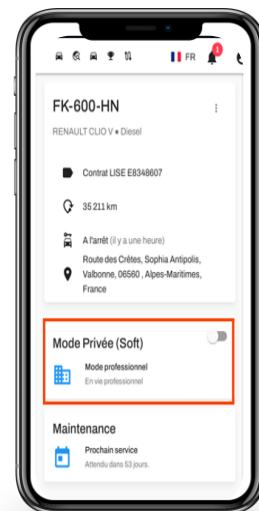

Suivi d'activité des maintenances en temps réel, des kilomètres parcourus, de la consommation de carburant et des alertes mécaniques.

Scoring Éco-conduite

Accidentologie
Analyse du comportement de conduite et apports pédagogiques.

IRIS LIVE Géolocalisation

IRIS LIVE Éco-conduite et Géolocalisation

Avec bouton « vie privée », Suivi horodaté des itinéraires empruntés et analyse des temps d'arrêts.

ACCÈS / CONNEXION

www.irislive.fr

Accédez à la plateforme IRIS LIVE après réception de votre identifiant par mail.